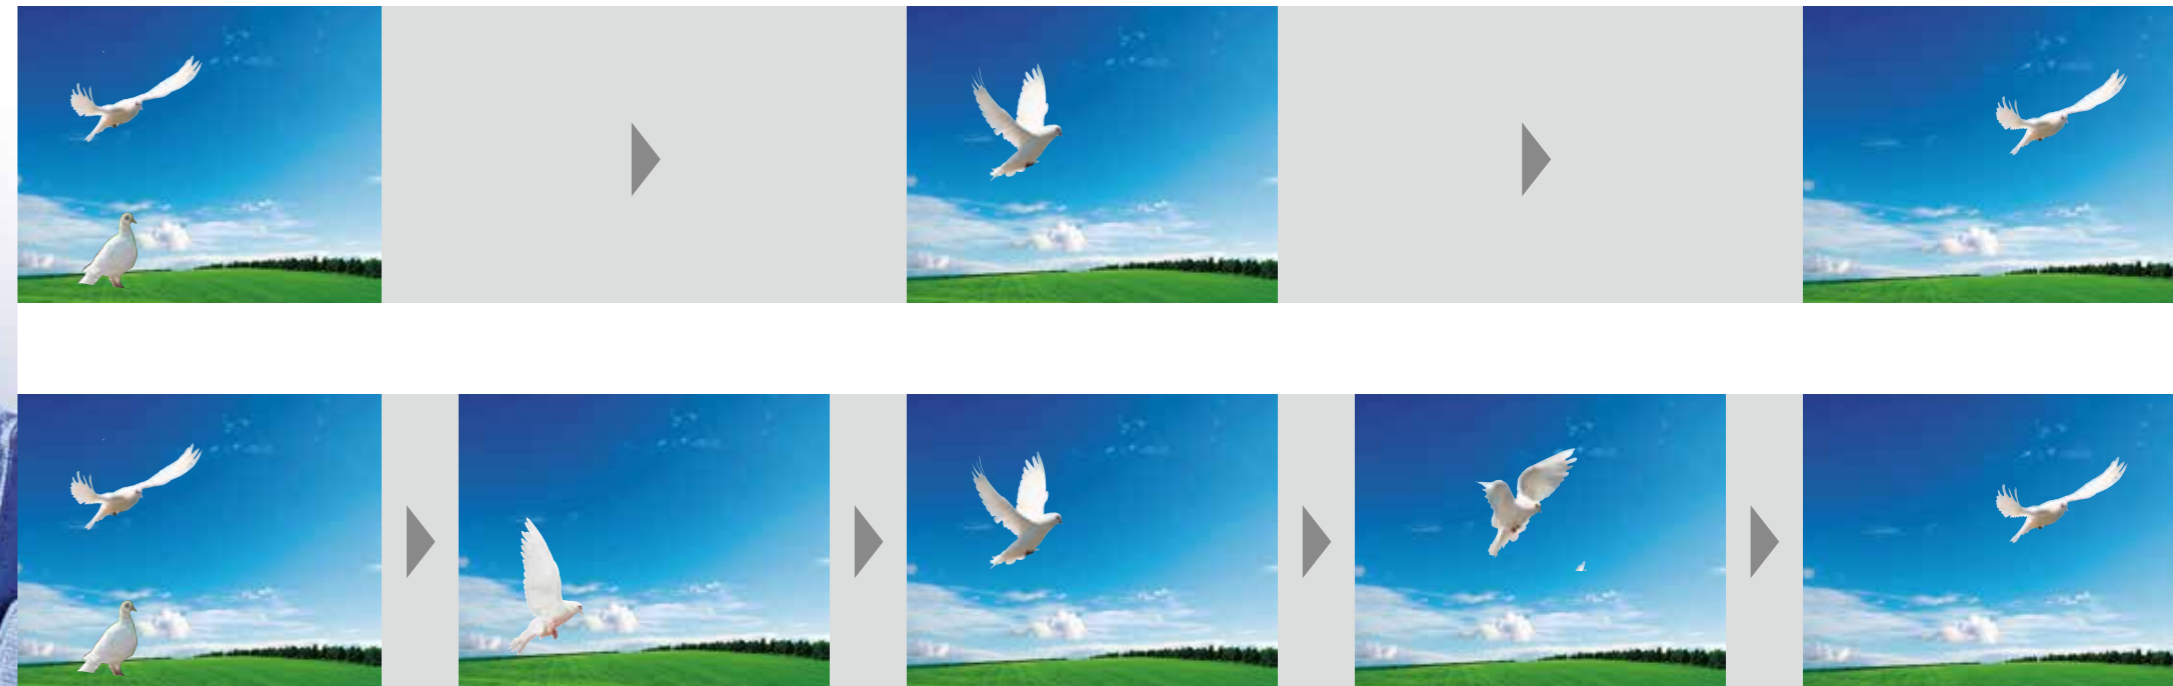

低对比度

支持HDR10/HLG，10-Bit图像处理技术

进一步提升细节、景深及3D效果，可让您感受到更清晰更真实的图像

40,000:1高对比度，黑白分明，纯正色彩

让暗场更暗，亮场更亮，尽显纯正之美

主动3D蓝牙耳机

采用3LCD技术的投影机可以让您享受到明亮生动的3D影像。3D眼镜可以通过蓝牙实现和投影机顺利的连接，传输顺畅不受房间内其他物体的干扰。

插帧技术

当您观看体育赛事、玩动感游戏时，让每一帧都跃然生动，清晰流畅。

减少滞后时间的画面

有滞后时间的画面

快速模式

更棒的游戏体验，减少运动画面滞后时间，让游戏更顺畅

摆放更随意、更灵活

100寸大画面，295cm-477cm^{*1}之间都能轻松助您实现大范围镜头位移、1.6倍变焦镜头^{*2}

^{*1} 镜头中心至屏幕距离
^{*2} 水平位移达24%，垂直位移达60%

易安装 易摆放

便捷安装，摆放位置灵活

焦距范围灵活，更可从侧面实现多角度投影，安装摆放更轻松，画面尺寸随心所欲。
无论客厅、卧室甚至书房等狭小空间，茶几、床头或书柜上，选择您喜欢的位置，
随时随地享受大画面的乐趣！

30°

30°

蓝牙连接，无线束缚

蓝牙连接帮您减少音频连线烦恼，使用环境整洁有序

平板