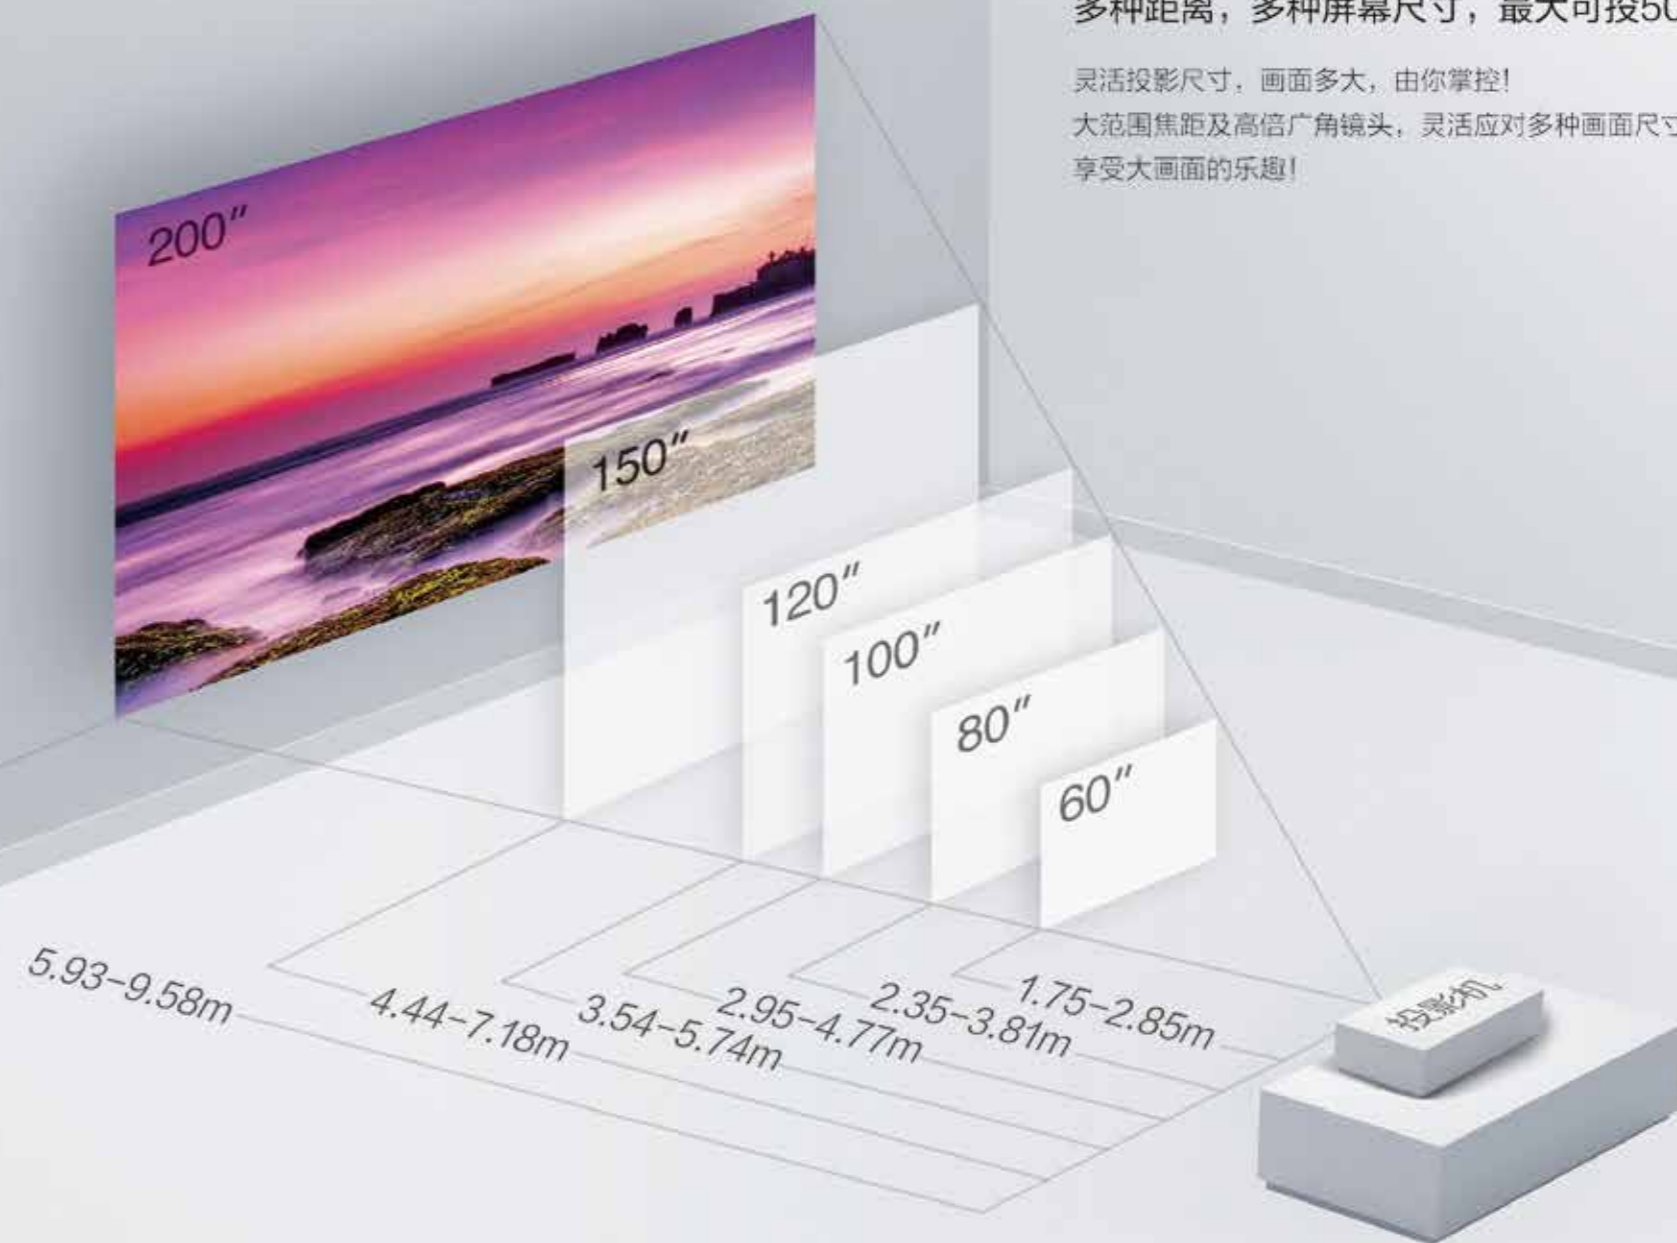

给您更丰富更专业的方案选择

更护眼

懂你所爱，爱电影，更爱眼睛

还在担心孩子长时间观看动画片对眼睛的伤害吗？

投影机反射成像，蓝光能量及闪烁频率较低，能有效减少长期观看对人眼的损伤和疲劳感*。

*关于投影机对人眼视力的保护原理，参考“国家数字音视频及多媒体产品质量检测中心《液晶（LCD）投影与平板（FPD）显示系统在教育领域中的健康安全与系统性分析研究报告》”。

更随心

多种距离，多种屏幕尺寸，最大可投500寸，让选择更随心

灵活投影尺寸，画面多大，由你掌控！

大范围焦距及高倍广角镜头，灵活应对多种画面尺寸及投影距离。狭小空间亦能轻松享受大画面的乐趣！

注：图示距离为投影机镜头到屏幕距离，画面比例为16:9。

■ 产品参数

型号	CH-TW7000		
投影系统	RGB光阀式液晶投影系统		
投影方式	正投/正投吊顶/背投/背投吊顶		
主要部件技术参数	LCD	尺寸	0.61英寸 (C2 Fine, 10 bit)
		纵横比	16:9
	投影镜头	类型	光学变焦 (手动) / 聚焦 (手动)
		焦距	18.2 mm - 29.2 mm
		变焦比	1 - 1.62
	灯泡 ¹	类型	250 W UHE
参考寿命		3500小时 (功耗: 高) / 4000 小时 (功耗: 中) / 5000小时 (功耗: ECO)	
幕布尺寸 (投影距离)	40-500英寸 (1.16米 -14.87 米) (广角)		
镜头移动范围	垂直: -60% 到 +60% / 水平: -24% 到 +24%		
分辨率	4K PRO-UHD		
亮度 ^{2,3}	白色亮度	3000lm	
	色彩亮度	3000lm	
对比度 ^{2,3}	40,000:1		
3D功能	支持		
色彩模式	动态、明亮影院、影院、自然		
尺寸	长度 x 高度 x 进深	410 x 164 x 330 mm	
重量	约6.6kg		
风扇噪音 ⁴	标准/中等/ 环保	35dB/32dB/24dB	
音响	无		