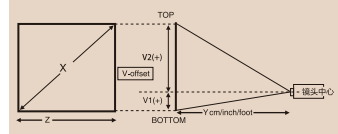

接口面板

投影距离

16:9屏幕 (X(屏幕尺寸))	投影距离		镜头移动范围	
	最近端 (广角)	最远端 (长焦)	从镜头中心 到屏幕下端的距离	
60"	135	164	V1(-)	V2(+)
80"	181	219	-7	93
100"	227	275	-8	116
120"	273	330	-10	139
130"	296	358	-11	151
150"	342	413	-13	174
200"	457	551	-17	232