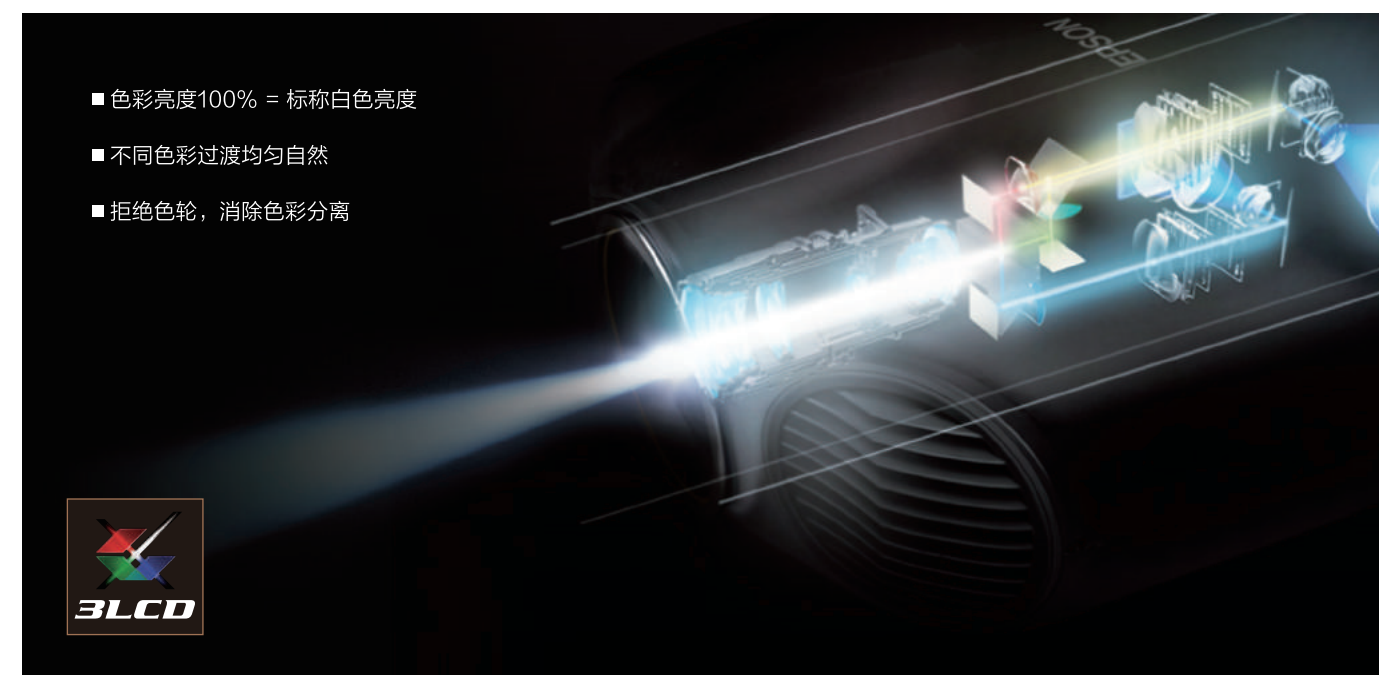

爱普生CH-TW750 3LCD智选家庭影院投影机

爱普生专注投影机技术30年，在追求影院级画质的同时，也在开拓更多的易用功能。此次技术的新突破，造就爱普生新一代产品——CH-TW750。采用了特有的3LCD技术，白色/色彩亮度达3400流明¹²。

1080P全高清分辨率，16,000:1对比度¹²，展现全彩，清晰，细腻画面。更有侧面投影，Miracast无线投屏，内置无线、双画面模式等丰富功能，观影学习办公，“投”你所好。

影院级画质

忠实于色彩，精准呈现原画

爱普生特有的3LCD，3芯片投影显示技术，致力于尽可能地放大光的力量，用光呈现色彩之美。