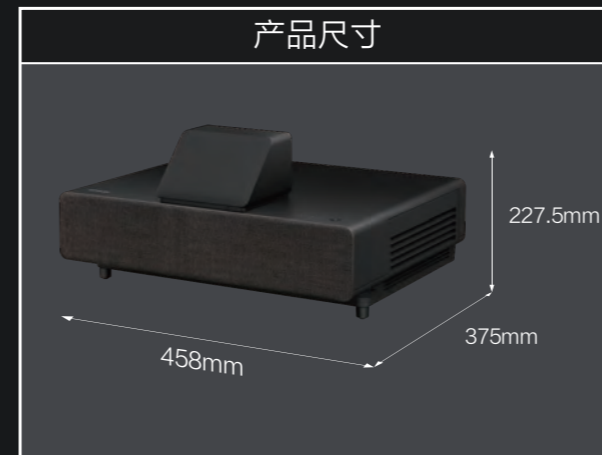

1. *1 数据来源于爱普生实验室，颜色模式：动态、变焦：广角。实际情况会因使用环境不同而有所差异。
2. *2 《信息显示测量标准》(IDMS) 2012年6月发布了色彩亮度的测量方法，《信息显示测量标准》(IDMS) 由国际信息显示协会 (SID) 管理下的国际显示计量委员会 ICDM 负责编写。
3. *3 数据来源于爱普生实验室，颜色模式：动态、变焦：广角、光输出：100%、动态对比：开。实际情况会因使用环境不同而有所差异。
4. *4 上述时间非承诺保修时间。激光光源亮度将随使用时间的增加而逐渐降低。激光光源实际使用寿命受使用模式、环境条件、用户使用习惯等因素影响会有所差别。投影机在低亮度模式下使用，激光光源使用寿命会得到有效延长。
5. *5 4000 流明高色彩亮度多媒体液晶投影机。
6. *6 此数据来源于第三方检测实验室中国电子技术标准化研究院。
7. *7 根据 ECO 模式下光源最长使用寿命 20,000 小时推算得出，即 20,000 小时 / 5 小时 / 365 日 = 10 年。