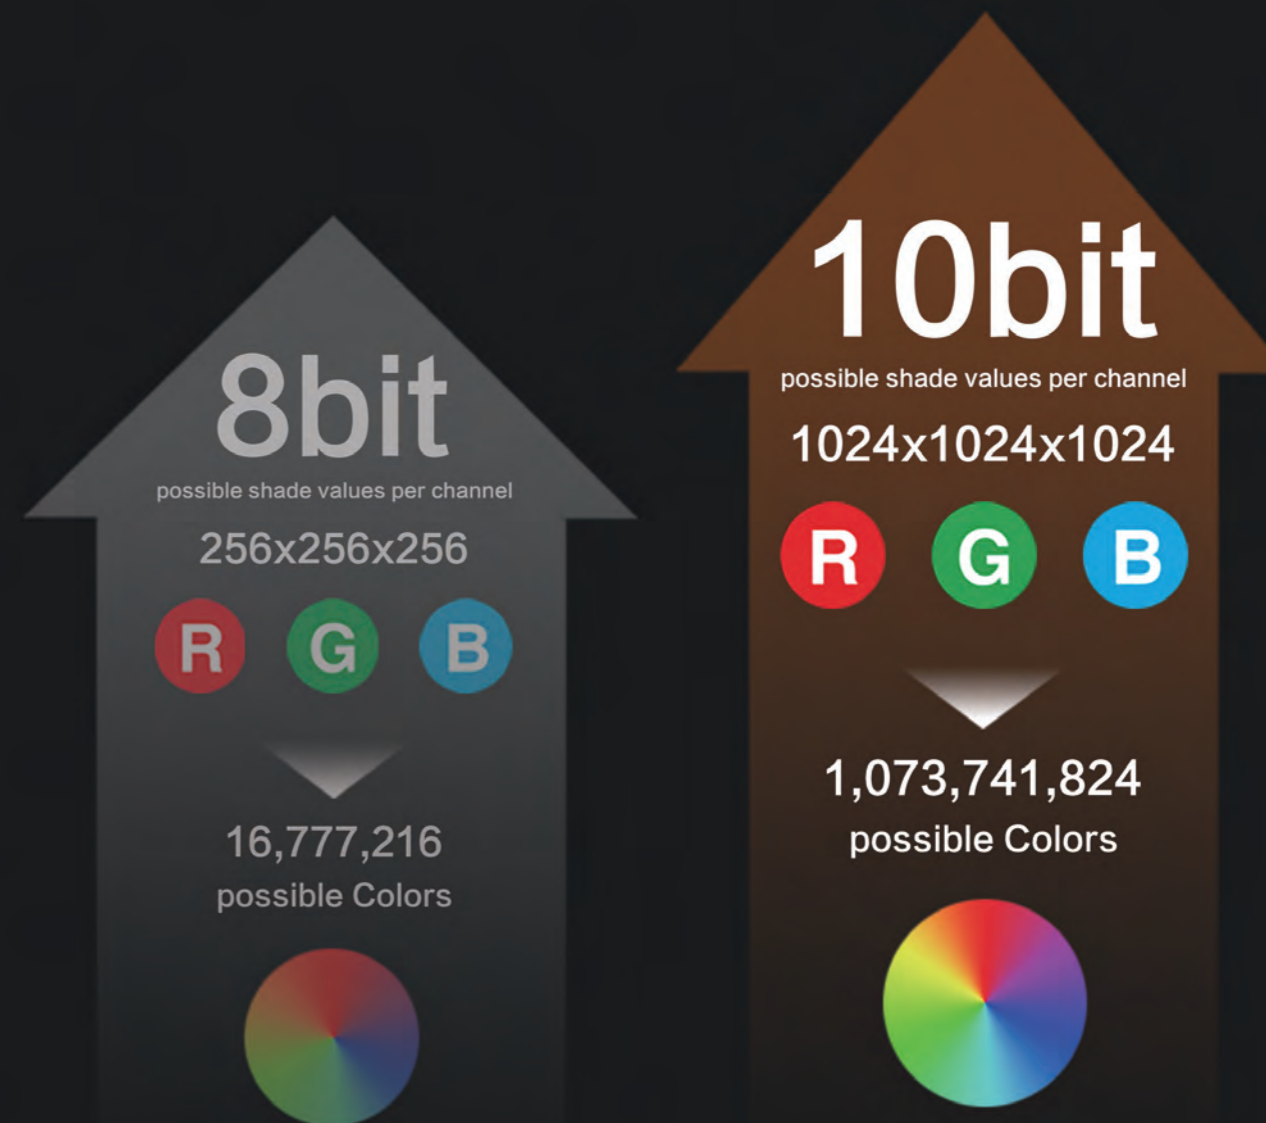

电影经典画面震撼还原

让每一座家庭影院，都能如实还原
信号源另一端的最初画面，如实传递导演和演员为电影
赋予的情感，4K PRO-UHD，不只是4K。

爱普生超亮激光电视^{*5}

EH-LS500

4,000流明高色彩亮度^{11*2}
无惧环境光

水平色度视角可达170度³
无惧视角变化

2,500,000:1高对比度²
让黑色更深邃 彩色更鲜艳

细节增强
尽享清晰悦目画质

C | 还原自然真色彩

所有色彩 都来自于光

爱普生自有的3LCD 3芯片投影显示技术，
致力于放大光的力量，用光呈现色彩之美。

- 拒绝色轮，消除色彩分离。
- 不同色彩过渡均匀自然。
- 色彩亮度=标称白色亮度。

3LCD模拟技术

- 3LCD技术可以做到相近色彩清晰可见

- 能有效避免丢失色彩细节

- 3LCD技术可以做到不同色彩过渡均匀自然

- 能有效避免出现色阶断层和色彩分离的现象

- 3LCD技术不使用色轮，实时全彩成像

- 能有效避免彩虹现象的发生

爱普生的3LCD技术，采用非数字化的模拟图像处理过程（analog），能够较大幅度复刻电影中色彩的力量，展现画面里的完整细节。

C | 还原自然真色彩

真实还原 画面的每一处细节

高色彩亮度

低色彩亮度

3LCD的高色彩亮度赋予投影机更广泛的色彩覆盖，色域宽广。色彩表现准确震撼！

10Bit色彩深度 精准呈现影视化色彩

色彩深度 (bit depth) 决定了色彩的过渡效果，它描述了芯片上每一个像素点中的能够呈现的色彩数量，数量越多，能够呈现的色彩就越细致、越准确，EH-LS500 采用 10bit C2fine 芯片进行色彩匹配，可呈现超 10.7 亿种色彩，是 8bit 的 64 倍。

乐 — Enjoy