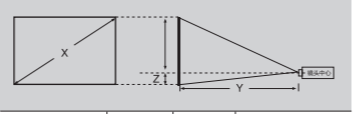

产品尺寸图

附件

电源线	1.8 米
HDMI 线**	1.8 米
遥控器	有
电池	有

可选配件

灯泡	ELPLP97
空气过滤器	ELPAF54
便携软包	ELPKS70

接口面板

投影距离

16:9 屏幕 X (屏幕尺寸)	最近端 (广角) Y (厘米)	最远端 (长焦) Y (厘米)	从镜头中心到屏幕下端的距离 Z (厘米)
60"	176	286	0
80"	235	382	0
100"	295	478	0
120"	354	575	0
150"	443	719	0
200"	591	959	1