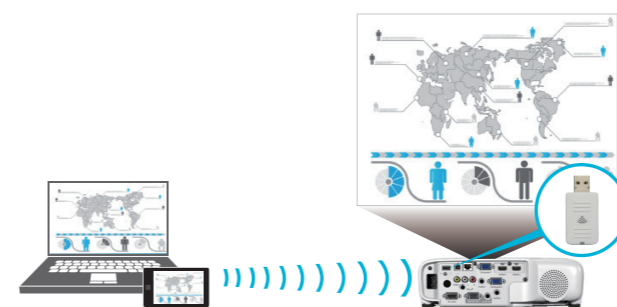

易安装易摆放

侧面投影

水平梯形校正功能可以使投影机无需正对投影幕布或墙壁，从侧面也可以投影，在有限的小会议室或是小客厅卧室等空间内，摆放位置更灵活。

水平梯形校正滑钮

您可以通过水平梯形校正滑钮手动校正画面位置。水平梯形校正滑钮让调试投影机的过程更省力、更省事。

易维护

投影机标准灯时 6,500 小时 *3，在环保模式下最长达 17,000 小时 *3。同时，原厂灯泡 499 元 *6！让您彻底无需担心耗材成本，使用更无忧。

丰富接口

便捷的控制管理

CB-992F标配RJ-45及RS-232C接口，可满足企业用户集中控制管理需求，与相关设备协同工作，为企业用户提供智能和高效的解决方案。

无线投影（内置）

内置无线投影模块，省去布线烦恼，即可输出高画质影音，并可轻松完成PC和智能设备等的无线投影，适合会议中需要多人的情况。

iProjection

打开爱普生iProjection应用程序，您就可以将智能设备里的静态图像和文件流畅地无线输出。