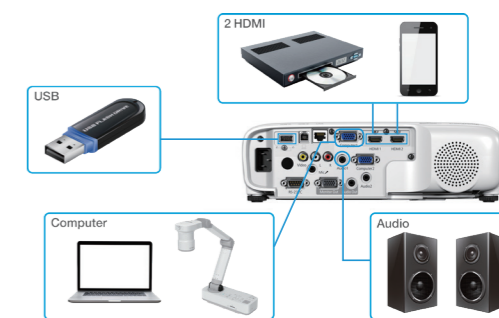

易安装易摆放

侧面投影

水平梯形校正功能可以使投影机无需正对投影幕布或墙壁，从侧面也可以投影，在有限的小会议室或是小客厅卧室等空间内，摆放位置更灵活。

水平梯形校正滑钮

您可以通过水平梯形校正滑钮手动校正画面位置。水平梯形校正滑钮让调试投影机的过程更省力、更省事。

易维护

投影机标准灯时 6,500 小时 *3，在环保模式下最长达 17,000 小时 *3。同时，原厂灯泡 499 元 *6！让您彻底无需担心耗材成本，使用更无忧。

丰富接口

便捷的控制管理

CB-992F标配RJ-45及RS-232C接口，可满足企业用户集中控制管理需求，与相关设备协同工作，为企业用户提供智能和高效的解决方案。

无线投影（内置）

内置无线投影模块，省去布线烦恼，即可输出高画质影音，并可轻松完成PC和智能设备等的无线投影，适合会议中需要多人的情况。

iProjection

打开爱普生iProjection应用程序，您就可以将智能设备里的静态图像和文件流畅地无线输出。

连接性能升级

投影机还配备多种接口，能连接到会议室里现有的电子设备。这又为您省去了一笔设备更新的费用。

多画面投影

双画面显示

CB-992F支持双路输入信号实现单台投影机双画面同时并列显示，并可根据需要调整并列显示画面大小。

无线网络四画面*

通过无线信号实现同屏四画面功能，最多可支持50个用户接入，并可通过主持人功能任选其中1-4个信号同屏显示。

*用户通过爱普生官网下载Epson iProjection，连接无线网络信号，实现网络四画面功能。