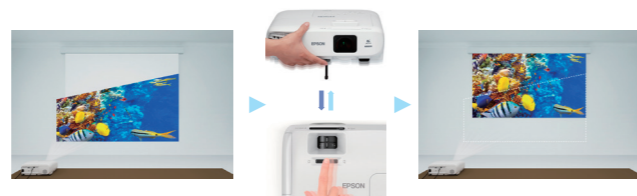

易安装易摆放

侧面投影

水平梯形校正功能可以使投影机无需正对投影幕布或墙壁，从侧面也可以投影，在有限的小会议室或是小客厅卧室等空间内，摆放位置更灵活。

水平梯形校正滑钮

您可以通过水平梯形校正滑钮手动校正画面位置。水平梯形校正滑钮让调试投影机的过程更省力、更省事。

易维护

投影机标准灯时 6,500 小时 *3，在环保模式下最长达 17,000 小时 *3。同时，原厂灯泡 499 元 *6！让您彻底无需担心耗材成本，使用更无忧。