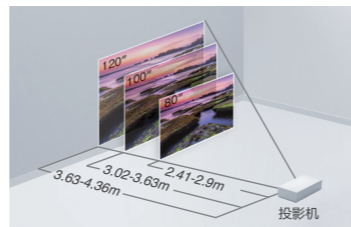

自动信号源搜索

投影机可自动侦测接入的信号并将其接入，无需手动寻找输入信号。

快速四角调节

可通过操作面板操控键快速完成四角调节，使投影画面更加规整至于投影屏幕内。

易安装易摆放

1-1.2倍变焦镜头

最大1.2倍变焦，可以灵活调节镜头焦距，可支持30-300英寸的屏幕。

* 图中距离为投影机镜头至幕布的距离。

侧面投影

水平梯形校正功能可以使投影机无需正对投影幕布或墙壁，从侧面也可以投影，在有限的小会议室或是小客厅卧室等空间内，摆放位置更灵活。

不受环境摆放限制，±30°内均可水平直投。

丰富接口

HDMI高清接口

HDMI接口可支持高清视频和声音信号，和连接高清影音设备。家庭用户可与智能盒子结合使用，通过Wifi连接海量的娱乐资源及丰富的应用。

无线投影（选配）

通过ELPAP11无线模块（选件）就可以轻松实现PC和智能设备等的无线投影。适合会议中需要多人投影的情况。