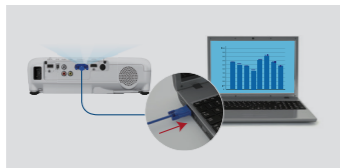

自动信号源搜索

投影机可自动侦测接入的信号并将其接入，无需手动寻找输入信号。

快速四角调节

可通过操作面板操控键快速完成四角调节，使投影画面更加规整至于投影屏幕内。

易安装易摆放

1-1.2倍变焦镜头

最大1.2倍变焦，可以灵活调节镜头焦距，可支持30-300英寸的屏幕。

* 图中距离为投影机镜头至幕布的距离。

侧面投影

水平梯形校正功能可以使投影机无需正对投影幕布或墙壁，从侧面也可以投影，在有限的小会议室或是小客厅卧室等空间内，摆放位置更灵活。

不受环境摆放限制，±30°内均可水平直投。

丰富接口

HDMI高清接口

HDMI接口可支持高清视频和声音信号，和连接高清影音设备。家庭用户可与智能盒子结合使用，通过Wifi连接海量的娱乐资源及丰富的应用。

无线投影（选配）

通过ELPAP11无线模块（选件）就可以轻松实现PC和智能设备等的无线投影。适合会议中需要多人投影的情况。