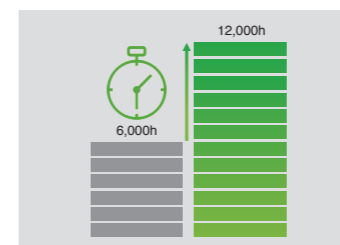

健康护眼*5

投影机通过反射成像，蓝光能量及闪烁频率较低，能有效减少长期观看对人眼的损伤和疲劳感。

易维护

灯泡寿命长，维护成本低

在ECO环保模式下最大可达12,000小时*1寿命。假如按每个工作日（按一年250个工作日计算）使用8小时/ECO模式下投影，预计最高可使用长达6年*6。同时，原厂灯泡低至499元*7！让您彻底无需担心耗材成本，使用更无忧。

维护升级简单

借助模块化耗材和U盘升级设计，即便投影机处于吊装状态，也可轻松完成耗材更换、清洁和固件升级操作。