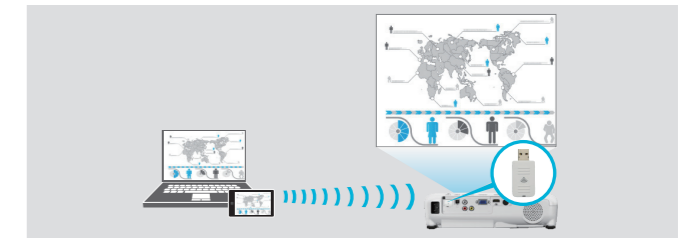

自动信号源搜索

投影机可自动侦测接入的信号并将其接入，无需手动寻找输入信号。

快速四角调节

可通过操作面板操控键快速完成四角调节，使投影画面更加规整至于投影屏幕内。

易安装易摆放

1-1.2倍变焦镜头

最大1.2倍变焦，可以灵活调节镜头焦距，可支持30-300英寸的屏幕。

* 图中距离为投影机镜头至幕布的距离。

侧面投影

水平梯形校正功能可以使投影机无需正对投影幕布或墙壁，从侧面也可以投影，在有限的小会议室或是小客厅卧室等空间内，摆放位置更灵活。

不受环境摆放限制，±30°内均可水平直投。

丰富接口

HDMI高清接口

HDMI接口可支持高清视频和声音信号，和连接高清影音设备。家庭用户可与智能盒子结合使用，通过Wifi连接海量的娱乐资源及丰富的应用。

无线投影（选配）

通过ELPAP11无线模块（选件）就可以轻松实现PC和智能设备等的无线投影。适合会议中需要多人投影的情况。

多画面投影

双画面显示

CB-X06支持双路输入信号实现单台投影机双画面同时并列显示，并可根据需要调整并列显示画面大小。

无线网络四画面*

通过无线信号实现同屏四画面功能，最多可支持50个用户接入，并可通过主持人功能任选其中1-4个信号同屏显示。

* 用户通过爱普生官网下载Epson iProjection,连接无线网络信号，实现网络四画面功能。

小巧便携

重量约为2.5kg，小巧的外形，更容易携带，外出给用户演示时或是拜访老友或聚会时都可以轻松携带，享受大画面的乐趣。