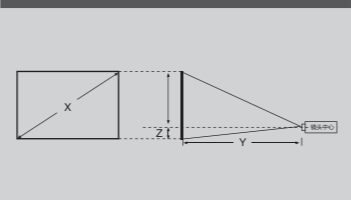

产品尺寸图

附件

电源线	1.8 米
HDMI线*8	1.8 米
遥控器	有
电池	有

选配件

灯泡	ELPLP97
空气过滤网	ELPAF32
无线网卡	ELPAP11

接口面板

投影距离

4:3屏幕 X (屏幕尺寸)	最近端 (广角) Y (厘米)	最远端 (长焦) Z (厘米)	从镜头中心到屏幕下端的距离 L (厘米)
60"	180	217	-10
80"	241	290	-14
100"	302	363	-17
120"	363	436	-20
150"	454	546	-25
200"	607	729	-34