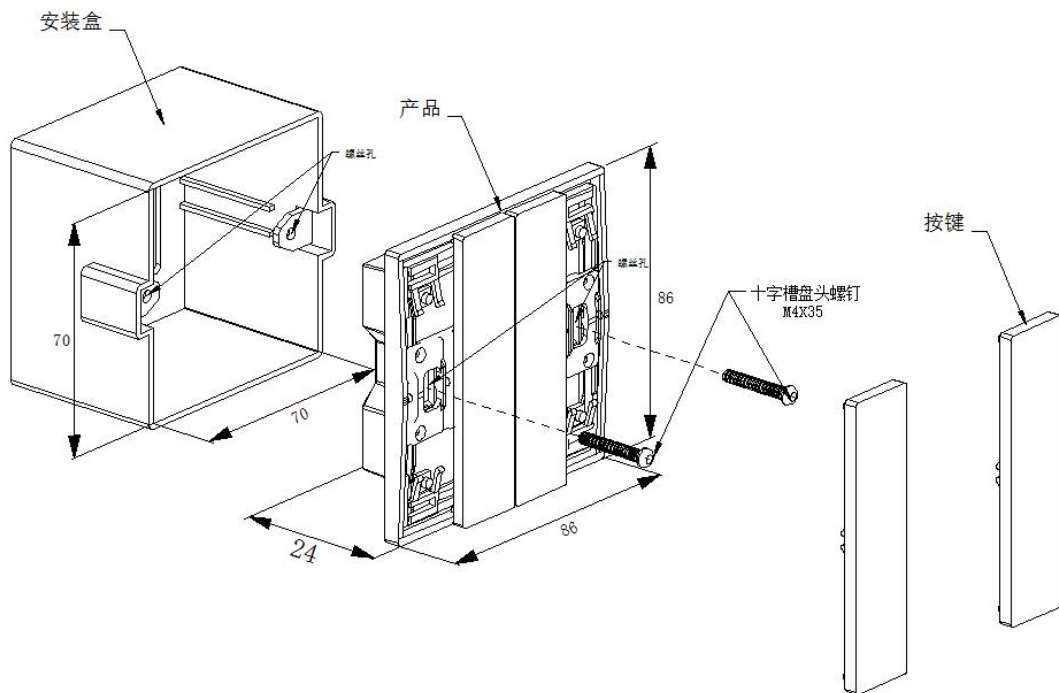

4. 外形及安装尺寸 (单位: mm)

产品型号	按键数	模块尺寸
ASL220-F1/2	1 联 2 键	标准 86 面板
ASL220-F2/4	2 联 4 键	标准 86 面板
ASL220-F3/6	3 联 6 键	标准 86 面板
ASL220-F4/8	4 联 8 键	标准 86 面板

安装提示: 本产品是标准 86 盒安装, 安装简单方便。