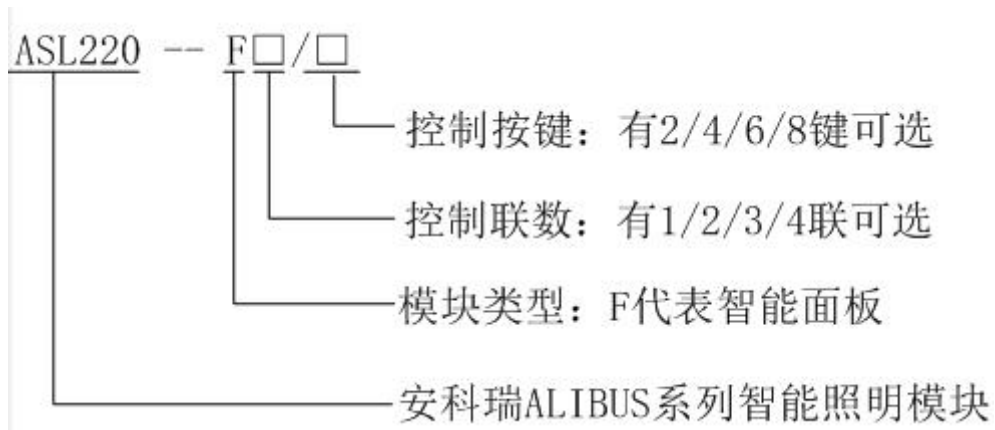

1. 概述

ALIBUS 系列智能面板(以下简称智能面板)，是 ALIBUS 智能照明控制系统输入控制模块，智能面板配合其他控制模块（如开关驱动器、调光驱动器、传感器等）可实现大型公建楼宇照明系统的智能化控制。

该智能面板采用先进的单片机技术，具有高稳定性、高可靠性的智能控制模块。智能面板接入 ALIBUS 系统后，实现弱电控制强电，避免面板直接控制强电的安全隐患。

2. 产品型号

3. 技术参数

外部连接	网线	超六类带屏蔽平行网线
温度范围	工作温度	-5℃~+45℃
	存储温度	-25℃~+55℃
	运输温度	-30℃~+70℃
环境要求	最大湿度	95%
输入电压	DC24V	
外壳防护等级	IP20	
安装	标准 86 盒安装