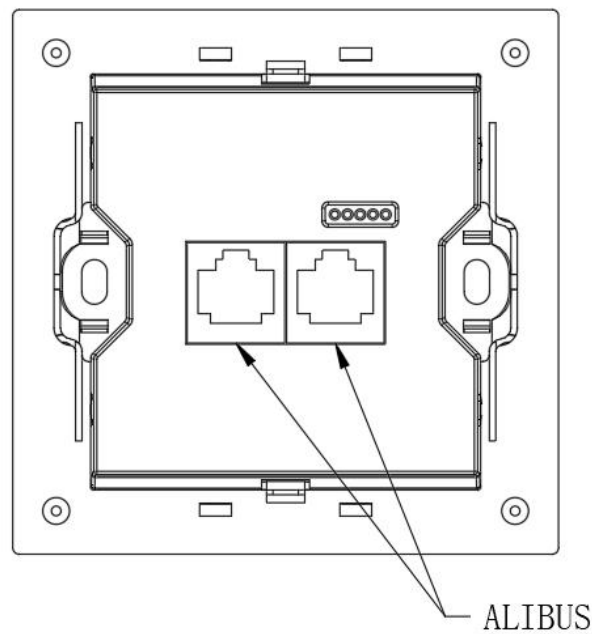

4. 外形及安装尺寸 (单位: mm)

产品型号	按键数	模块尺寸
ASL220-F1/2	1 联 2 键	标准 86 面板
ASL220-F2/4	2 联 4 键	标准 86 面板
ASL220-F3/6	3 联 6 键	标准 86 面板
ASL220-F4/8	4 联 8 键	标准 86 面板

安装提示: 本产品是标准 86 盒安装, 安装简单方便。