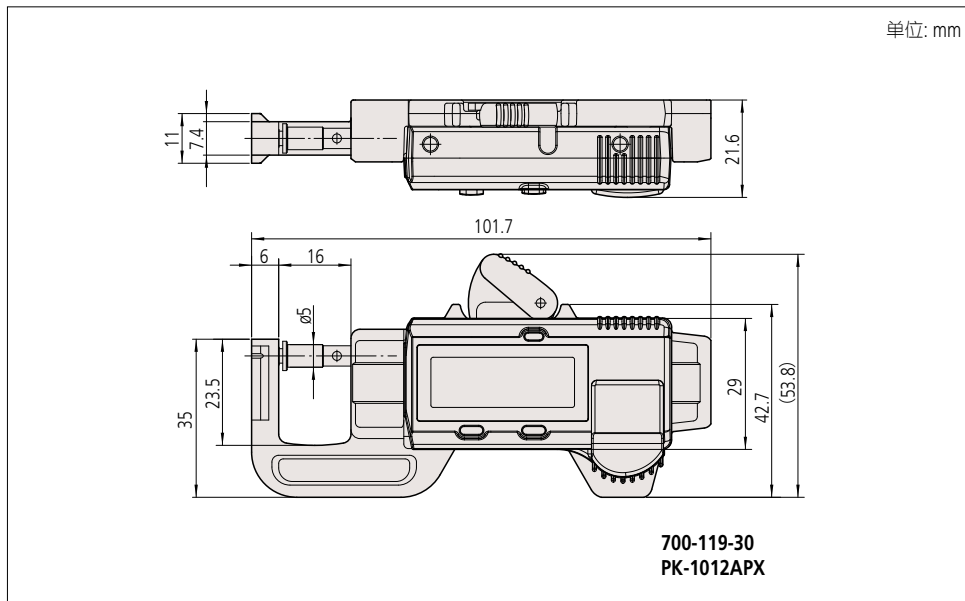

### PK-1012APX

- 重量轻，掌上型。
  - 非常适合对小巧，轻薄和细长物品进行快速尺寸检测。
  - 采用电磁感应式ABSOLUTE编码器。
  - 每次打开电源时，内置ABS(绝对)标尺无需置零。此外，通过消除超速误差提高了可靠性。
  - 液晶显示“大字体”易于读取，减小显示屏高对比度下产生的视觉疲劳。
  - 功能：原点设置、置零、自动电源开/关。
- 应用举例
    - 小型物品测量  
珍珠，珠宝，发动机挺杆和螺丝的垫片等。
    - 轻薄物品的测量  
打印纸，塑料袋，包括面条在内的食品，眼睛镜片，介质基面，金属箔，薄板和包括滤布在内的医学产品。
    - 细线和细杆测量  
钓鱼线，牙科铰刀，面食，PCB(印刷电路板)和金属线。

### 尺寸

700-119-30  
PK-1012APX