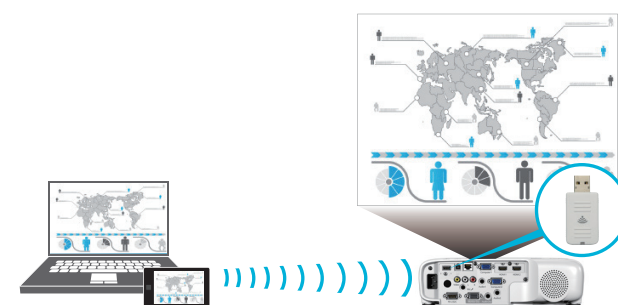

易安装易摆放

侧面投影

水平梯形校正功能可以使投影机无需正对投影幕布或墙壁，从侧面也可以投影，在有限的小会议室或是小客厅卧室等空间内，摆放位置更灵活。

水平梯形校正滑钮

您可以通过水平梯形校正滑钮手动校正画面位置。水平梯形校正滑钮让调试投影机的过程更省力、更省事。

易维护

投影机标准灯时 6,500 小时 *3，在环保模式下最长达 17,000 小时 *3。同时，原厂灯泡 499 元 *6！让您彻底无需担心耗材成本，使用更无忧。

丰富接口

便捷的控制管理

CB-982W标配RJ-45及RS-232C接口，可满足企业用户集中控制管理需求，与相关设备协同工作，为企业用户提供智能和高效的解决方案。

无线投影（选配）

通过ELPAP11无线模块（选件）就可以轻松实现PC和智能设备等无线投影。适合会议中需要多人投影的情况。

iProjection

打开爱普生iProjection应用程序，您就可以将智能设备里的静态图像和文件流畅地无线输出。

连接性能升级