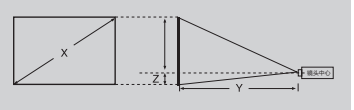

产品尺寸图

附件

电源线	1.8 米
HDMI 线**	1.8 米
遥控器	有
电池	有

可选配件

灯泡	ELPLP97
空气过滤器	ELPAF54
无线网卡	ELPAP11
便携软包	ELPKS70

接口面板

投影距离

16:10 屏幕 X (屏幕尺寸)	最近端 (广角) Y (厘米)	最远端 (长焦) Y (厘米)	从镜头中心到屏幕下端的距离 Z (厘米)
60"	179	292	-2
80"	239	390	-3
100"	300	488	-3
120"	360	586	-4
150"	451	733	-5
200"	603	979	-7