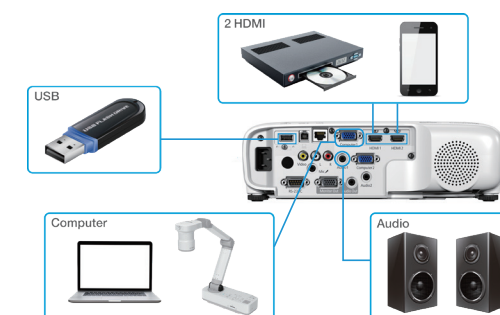

易安装易摆放

侧面投影

水平梯形校正功能可以使投影机无需正对投影幕布或墙壁，从侧面也可以投影，在有限的小会议室或是小客厅卧室等空间内，摆放位置更灵活。

水平梯形校正滑钮

您可以通过水平梯形校正滑钮手动校正画面位置。水平梯形校正滑钮让调试投影机的过程更省力、更省事。

易维护

投影机标准灯时 6,500 小时 *3，在环保模式下最长达 17,000 小时 *3。同时，原厂灯泡 499 元 *6！让您彻底无需担心耗材成本，使用更无忧。

丰富接口

便捷的控制管理

CB-982W标配RJ-45及RS-232C接口，可满足企业用户集中控制管理需求，与相关设备协同工作，为企业用户提供智能和高效的解决方案。

无线投影（选配）

通过ELPAP11无线模块（选件）就可以轻松实现PC和智能设备等无线投影。适合会议中需要多人投影的情况。

iProjection

打开爱普生iProjection应用程序，您就可以将智能设备里的静态图像和文件流畅地无线输出。

连接性能升级

投影机还配备多种接口，能连接到会议室里现有的电子设备。这又为您省去了一笔设备更新的费用。

多画面投影

双画面显示

CB-982W支持双路输入信号实现单台投影机双画面同时并列显示，并可根据需要调整并列显示画面大小。

无线网络四画面*

通过无线信号实现同屏四画面功能，最多可支持50个用户接入，并可通过主持人功能任选其中1-4个信号同屏显示。

*用户通过爱普生官网下载Epson iProjection，连接无线网络信号，实现网络四画面功能。