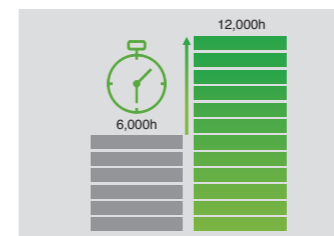

易维护

灯泡寿命长，维护成本低

在ECO环保模式下最大可达12,000小时*1寿命。假如按每个工作日（按一年250个工作日计算）使用8小时/ECO模式下投影，预计最高可使用长达6年*6。同时，原厂灯泡低至499元*7！让您彻底无需担心耗材成本，使用更无忧。