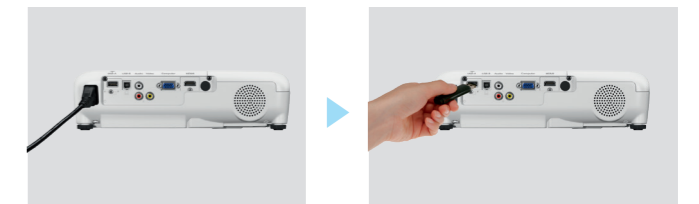

无PC投影

只需在投影机USB-A口插入存储卡，即可在无PC环境下图片和视频(MotionJPEG格式)投影。