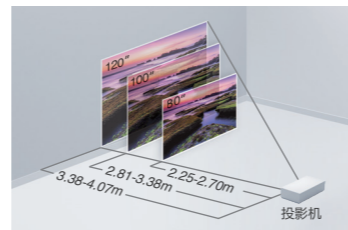

WXGA分辨率

宽屏WXGA (1,280x800) 分辨率显示内容更多而且不会压缩变形，投影影像更加适合人眼视觉习惯。

易操作

图标式主控屏

爱普生主控屏功能，用户通过图标界面直接访问常用投影功能和接入信号源，方便操作直观更易用。

自动信号源搜索

投影机可自动侦测接入的信号并将其接入，无需手动寻找输入信号。

高亮度和高对比度可为商务用户和家庭用户带来出色的高画质大画面体验，同时强大的易用功能让商务用户操作更加快捷高效，家庭用户使用简单随心。无线投影让您尽享无障碍连接。丰富的连接接口可以同时满足商务和娱乐需求。大幅延长灯泡寿命，帮助用户减少耗材和维护成本。

易安装易摆放

1-1.2倍变焦镜头

最大1.2倍变焦，可以灵活调节镜头焦距，可支持33-320英寸的屏幕。

* 图中距离为投影机镜头至幕布的距离。

侧面投影

水平梯形校正功能可以使投影机无需正对投影幕布或墙壁，从侧面也可以投影，在有限的小会议室或是小客厅卧室等空间内，摆放位置更灵活。

不受环境摆放限制，±30°内均可水平直投。

自动开机，直接关机