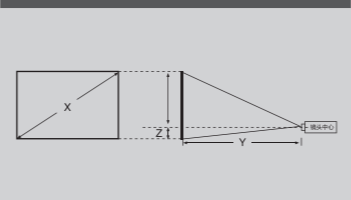

产品尺寸图

附件

电源线	1.8 米
HDMI线*8	1.8 米
遥控器	有
电池	有

选配件

灯泡	ELPLP97
空气过滤网	ELPAF32

接口面板

投影距离

16:10屏幕 X (屏幕尺寸)	最近端 (广角) Y (厘米)	最远端 (长焦) Z (厘米)	从镜头中心到屏幕下端的距离
60"	168	202	-7
80"	225	270	-10
100"	281	338	-12
120"	338	407	-14
150"	424	509	-18
200"	566	680	-24