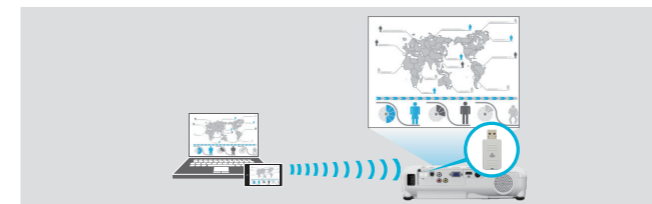

仅需6秒即可启动，瞬间冷却。在接入HDMI、VGA和USB-B信号时，投影机可自动开机，无需手动启动。用户可以快速投影，帮助提高会议和娱乐投影效率。

快速四角调节

可通过操作面板操控键快速完成四角调节，使投影画面更加规整置于投影屏幕内。

丰富接口

HDMI高清接口

HDMI接口可支持高清视频和声音信号，和连接高清影音设备。家庭用户可与智能盒子结合使用，通过WIFI连接海量的娱乐资源及丰富的应用。

无线投影

内置无线模块，省去布线困扰，即可输出高画质影音，并可轻松完成PC和智能设备等的无线投影，适合会议中需要多人投影的情况。