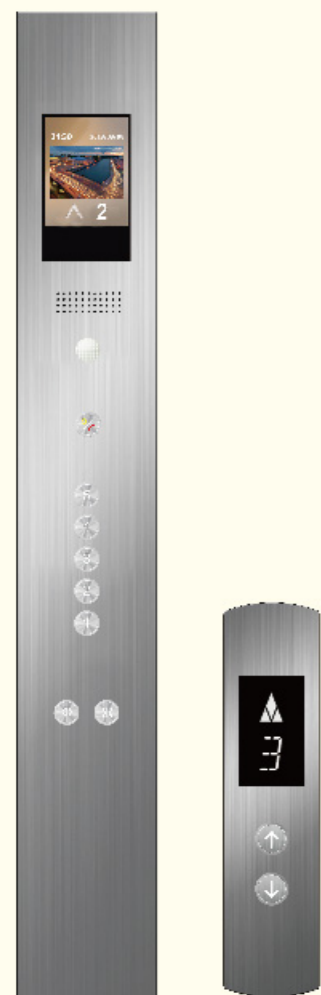

STL-V19

选配/Optional

吊 顶：玫瑰金镜面不锈钢，丝印PVC大理石纹板
LED筒灯
轿 壁：雕花木饰面，玫瑰金镜面不锈钢
扶 手：实木扶手
地 板：PVC

Ceiling: Mirror stainless steel, acrylic light
decoration, LED down lamp
Car wall: Hairline stainless steel, mirror etched
stainless steel
Handrail: None
Floor: Marble

Human-machine interface

人机界面

STL-CZ902
标配 / Standard

触摸操纵箱待提供

STL-CZ903
选配 / Optional

STL-CZ905 选配 / Optional

STL-CZ905 选配 / Optional

按钮/可选 Button/optional