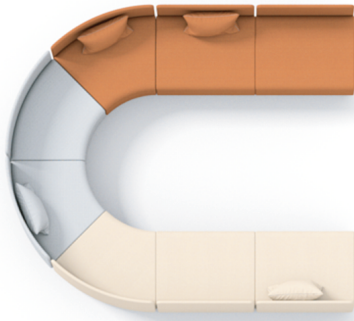

U-BOX

在当下越来越丰富的社群形态中，人们希望互相连接又需要保持各自的独立性。如U型磁铁不同的磁极，一边互相吸引，一边也互相分离。通过这样的启发，我们设计了UBOX这一空间系列的家具。通过不同模块化的组合，实现了不同应用场景的搭配。在统一的设计外形语言下，以细节的考量，通过不同组件的色彩搭配及组合造型的变化，呈现丰富的多样性。

U-BOX

这是一个从功能实用角度研发而出的产品系列.在越来越多的开放式空间中,人们同时也希望能保留个人的社交距离.并且家具作为空间的组成部分,如何能更融合与空间本身,并给空间带来灵活的区分,这些也是这个系列设计的出发.

U-BOX模块丰富，组合形式多种多样，丰富了空间结构的划分，满足了团队合作和个人隐私的需求，符合人体工学，给予人们舒适和温暖。

U-BOX modules are rich in various combination forms, enriching the division of spatial structure, meeting the needs of teamwork and personal privacy, ergonomic, and providing comfort and warmth.

**模块丰富,保留社交距离
多角度研发融合空间本身**

Modular design to create various spatial needs

随心组合 实现空间灵活区分

Create spatial needs with U-BOX

U-BOX在空间中创造了空间，为会议，讨论等提供了一对一的交流空间，隔离外界的喧嚣，为讨论提供了舒适宁静美观的单独空间。

U-BOX creates space in the space, provides one-to-one communication space for meetings, discussions, etc., isolating noise from outside world, and gives a comfortable, quiet and beautiful separate space for discussion.

轻盈的后背框架，去除了传统沙发的厚重感，使得这个系列更适合现代摩登的空间。不同的块面搭配，为这一系列产品的丰富色彩表现奠定的基础。而实木框架的搭配则为这个系列加入更多温暖自然的元素。

The light back frame removes the heaviness of traditional sofa, making this series more suitable for modern space. The different block surface collocation lays the foundation for the rich color expression of this series of products. The combination of solid wood frames adds more warm and natural elements to the collection.