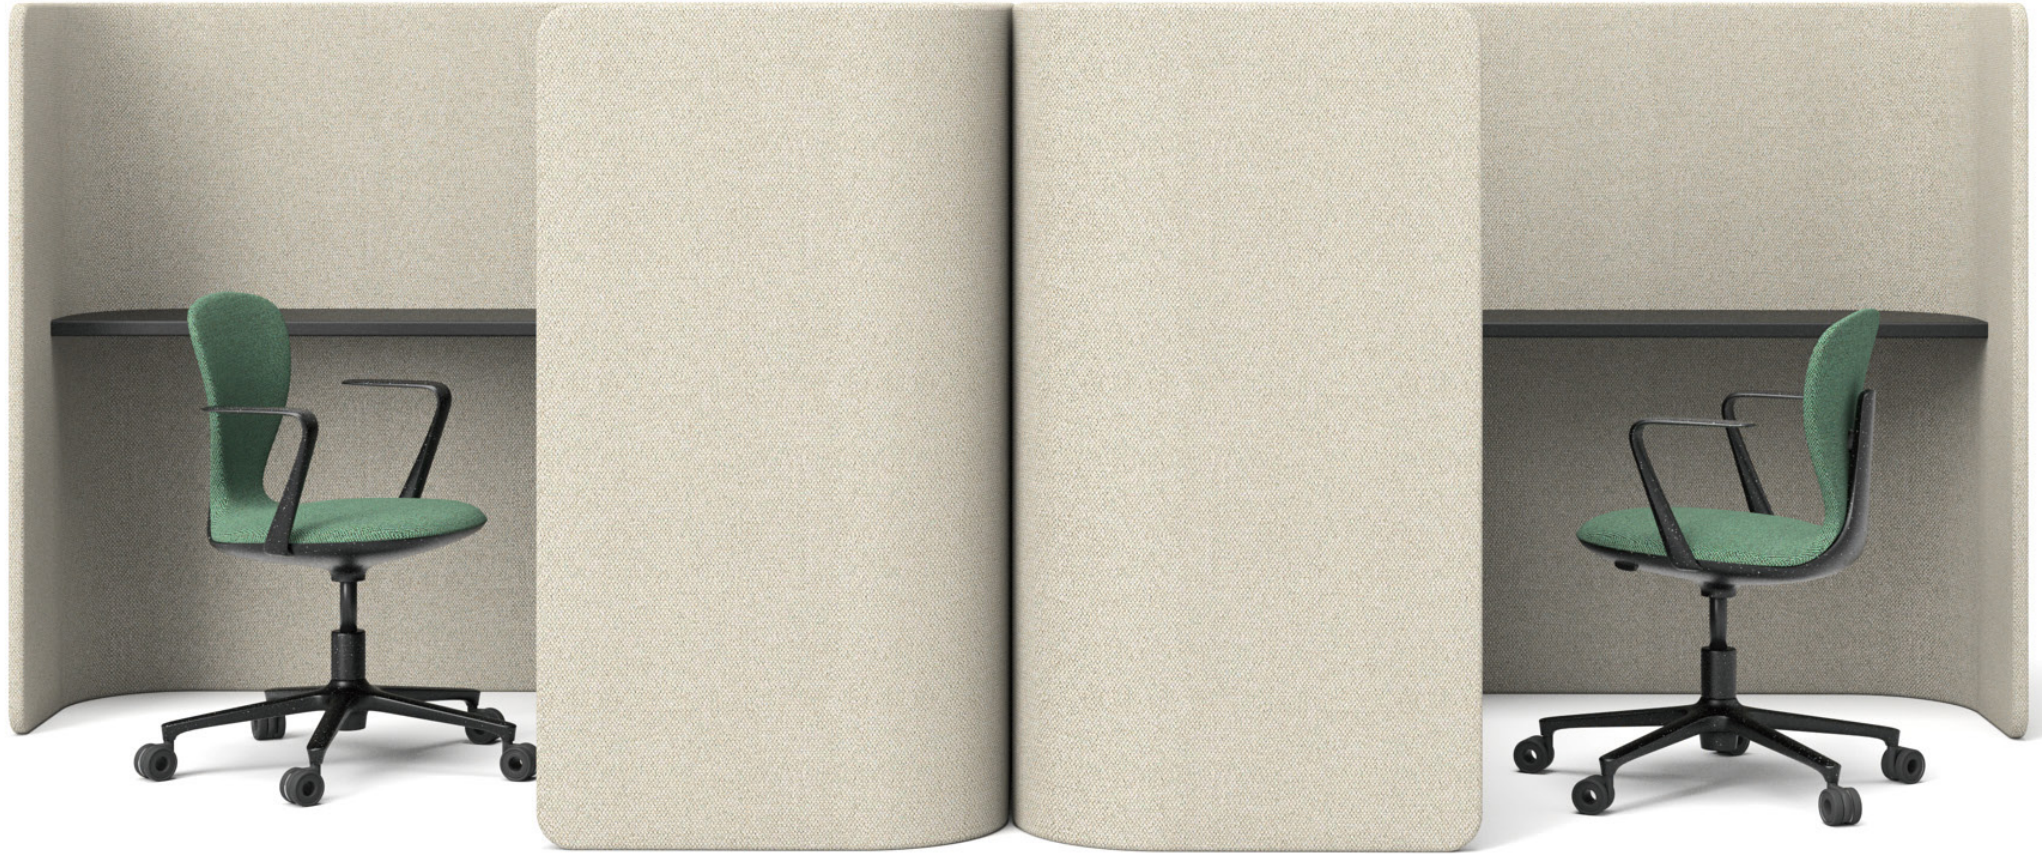

U-BOX

在当下越来越丰富的社群形态中，人们希望互相连接又需要保持各自的独立性。如U型磁铁不同的磁极，一边互相吸引，一边也互相分离。通过这样的启发，我们设计了UBOX这一空间系列的家具。通过不同模块化的组合，实现了不同应用场景的搭配。在统一的设计外形语言下，以细节的考量，通过不同组件的色彩搭配及组合造型的变化，呈现丰富的多样性。

U-BOX

这是一个从功能实用角度研发而出的产品系列.在越来越多的开放式空间中,人们同时也希望能保留个人的社交距离.并且家具作为空间的组成部分,如何能更融合与空间本身,并给空间带来灵活的区分,这些也是这个系列设计的出发.

**模块丰富,保留社交距离
多角度研发融合空间本身**

Modular design to create various spatial needs

随心组合 实现空间灵活区分

Create spatial needs with U-BOX

U-BOX在空间中创造了空间，为会议，讨论等提供了一对一的交流空间，隔离外界的喧嚣，为讨论提供了舒适宁静美观的单独空间。

U-BOX creates space in the space, provides one-to-one communication space for meetings, discussions, etc., isolating noise from outside world, and gives a comfortable, quiet and beautiful separate space for discussion.

轻盈的后背框架，去除了传统沙发的厚重感，使得这个系列更适合现代摩登的空间。不同的块面搭配，为这一系列产品的丰富色彩表现奠定的基础。而实木框架的搭配则为这个系列加入更多温暖自然的元素。

The light back frame removes the heaviness of traditional sofa, making this series more suitable for modern space. The different block surface collocation lays the foundation for the rich color expression of this series of products. The combination of solid wood frames adds more warm and natural elements to the collection.