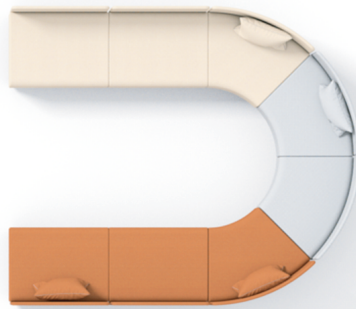

U-BOX

在当下越来越丰富的社群形态中，人们希望互相连接又需要保持各自的独立性。如U型磁铁不同的磁极，一边互相吸引，一边也互相分离。通过这样的启发，我们设计了UBOX这一空间系列的家具。通过不同模块化的组合，实现了不同应用场景的搭配。在统一的设计外形语言下，以细节的考量，通过不同组件的色彩搭配及组合造型的变化，呈现丰富的多样性。

U-BOX

这是一个从功能实用角度研发而出的产品系列.在越来越多的开放式空间中,人们同时也希望能保留个人的社交距离.并且家具作为空间的组成部分,如何能更融合与空间本身,并给空间带来灵活的区分,这些也是这个系列设计的出发.

U-BOX模块丰富，组合形式多种多样，丰富了空间结构的划分，满足了团队合作和个人隐私的需求，符合人体工学，给予人们舒适和温暖。

U-BOX modules are rich in various combination forms, enriching the division of spatial structure, meeting the needs of teamwork and personal privacy, ergonomic, and providing comfort and warmth.

轻盈的后背框架，去除了传统沙发的厚重感，使得这个系列更适合现代摩登的空间。不同的块面搭配，为这一系列产品的丰富色彩表现奠定的基础。而实木框架的搭配则为这个系列加入更多温暖自然的元素。

The light back frame removes the heaviness of traditional sofa, making this series more suitable for modern space. The different block surface collocation lays the foundation for the rich color expression of this series of products. The combination of solid wood frames adds more warm and natural elements to the collection.