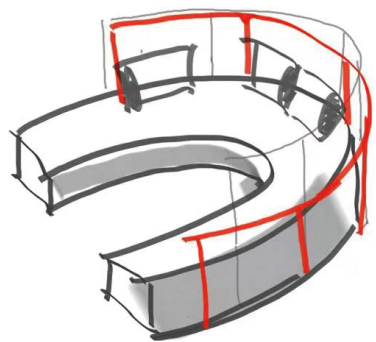

U-BOX

在当下越来越丰富的社群形态中，人们希望互相连接又需要保持各自的独立性。如U型磁铁不同的磁极，一边互相吸引，一边也互相分离。通过这样的启发，我们设计了UBOX这一空间系列的家具。通过不同模块化的组合，实现了不同应用场景的搭配。在统一的设计外形语言下，以细节的考量，通过不同组件的色彩搭配及组合造型的变化，呈现丰富的多样性。

U-BOX

这是一个从功能实用角度研发而出的产品系列.在越来越多的开放式空间中,人们同时也希望能保留个人的社交距离.并且家具作为空间的组成部分,如何能更融合与空间本身,并给空间带来灵活的区分,这些也是这个系列设计的出发.

**模块丰富,保留社交距离
多角度研发融合空间本身**

Modular design to create various spatial needs

随心组合 实现空间灵活区分

Create spatial needs with U-BOX

U-BOX在空间中创造了空间，为会议，讨论等提供了一对一的交流空间，隔离外界的喧嚣，为讨论提供了舒适宁静美观的单独空间。

U-BOX creates space in the space, provides one-to-one communication space for meetings, discussions, etc., isolating noise from outside world, and gives a comfortable, quiet and beautiful separate space for discussion.