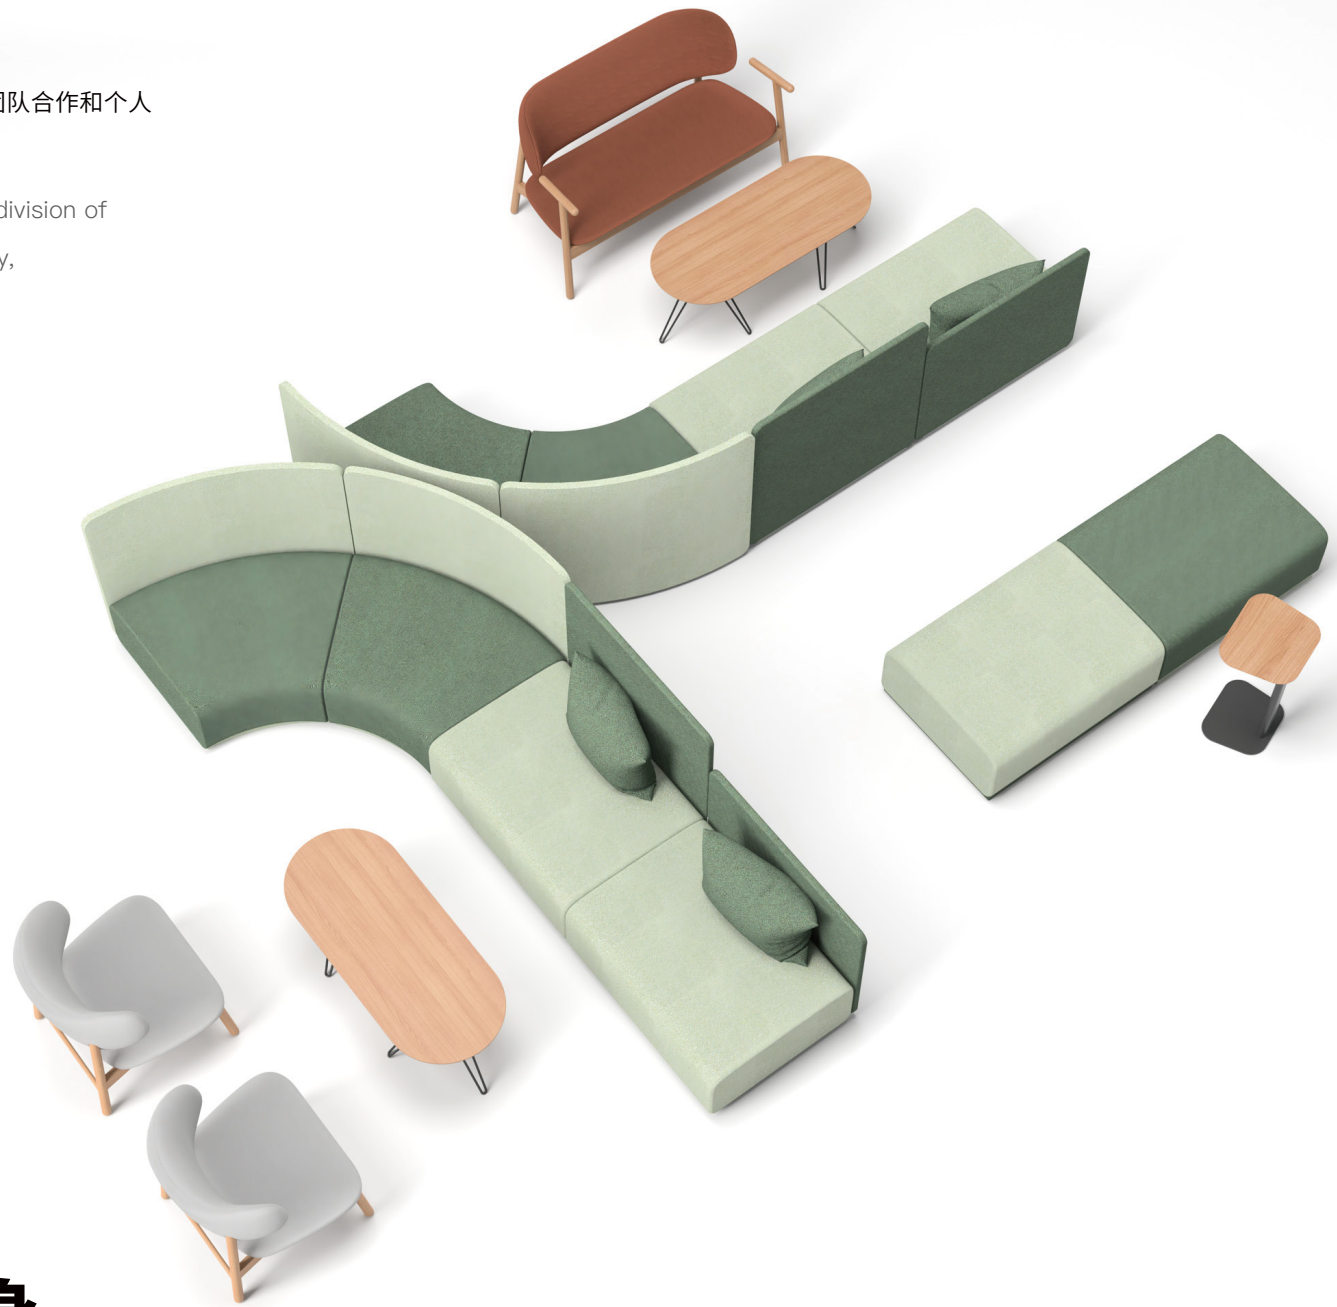

U-BOX

在当下越来越丰富的社群形态中，人们希望互相连接又需要保持各自的独立性。如U型磁铁不同的磁极，一边互相吸引，一边也互相分离。通过这样的启发，我们设计了UBOX这一空间系列的家具。通过不同模块化的组合，实现了不同应用场景的搭配。在统一的设计外形语言下，以细节的考量，通过不同组件的色彩搭配及组合造型的变化，呈现丰富的多样性。

U-BOX

这是一个从功能实用角度研发而出的产品系列.在越来越多的开放式空间中,人们同时也希望能保留个人的社交距离.并且家具作为空间的组成部分,如何能更融合与空间本身,并给空间带来灵活的区分,这些也是这个系列设计的出发.

U-BOX模块丰富，组合形式多种多样，丰富了空间结构的划分，满足了团队合作和个人隐私的需求，符合人体工学，给予人们舒适和温暖。

U-BOX modules are rich in various combination forms, enriching the division of spatial structure, meeting the needs of teamwork and personal privacy, ergonomic, and providing comfort and warmth.

**模块丰富,保留社交距离
多角度研发融合空间本身**

Modular design to create various spatial needs

随心组合 实现空间灵活区分

Create spatial needs with U-BOX

U-BOX在空间中创造了空间，为会议，讨论等提供了一对一的交流空间，隔离外界的喧嚣，为讨论提供了舒适宁静美观的单独空间。

U-BOX creates space in the space, provides one-to-one communication space for meetings, discussions, etc., isolating noise from outside world, and gives a comfortable, quiet and beautiful separate space for discussion.

轻盈的后背框架，去除了传统沙发的厚重感，使得这个系列更适合现代摩登的空间。不同的块面搭配，为这一系列产品的丰富色彩表现奠定的基础。而实木框架的搭配则为这个系列加入更多温暖自然的元素。

The light back frame removes the heaviness of traditional sofa, making this series more suitable for modern space. The different block surface collocation lays the foundation for the rich color expression of this series of products. The combination of solid wood frames adds more warm and natural elements to the collection.