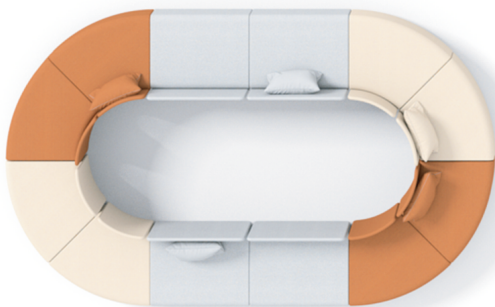

U-BOX

在当下越来越丰富的社群形态中，人们希望互相连接又需要保持各自的独立性。如U型磁铁不同的磁极，一边互相吸引，一边也互相分离。通过这样的启发，我们设计了UBOX这一空间系列的家具。通过不同模块化的组合，实现了不同应用场景的搭配。在统一的设计外形语言下，以细节的考量，通过不同组件的色彩搭配及组合造型的变化，呈现丰富的多样性。

U-BOX

这是一个从功能实用角度研发而出的产品系列.在越来越多的开放式空间中,人们同时也希望能保留个人的社交距离.并且家具作为空间的组成部分,如何能更融合与空间本身,并给空间带来灵活的区分,这些也是这个系列设计的出发.

U-BOX模块丰富，组合形式多种多样，丰富了空间结构的划分，满足了团队合作和个人隐私的需求，符合人体工学，给予人们舒适和温暖。

U-BOX modules are rich in various combination forms, enriching the division of spatial structure, meeting the needs of teamwork and personal privacy, ergonomic, and providing comfort and warmth.

**模块丰富,保留社交距离
多角度研发融合空间本身**

Modular design to create various spatial needs

随心组合 实现空间灵活区分

Create spatial needs with U-BOX

U-BOX在空间中创造了空间，为会议，讨论等提供了一对一的交流空间，隔离外界的喧嚣，为讨论提供了舒适宁静美观的单独空间。

U-BOX creates space in the space, provides one-to-one communication space for meetings, discussions, etc., isolating noise from outside world, and gives a comfortable, quiet and beautiful separate space for discussion.

轻盈的后背框架，去除了传统沙发的厚重感，使得这个系列更适合现代摩登的空间。不同的块面搭配，为这一系列产品的丰富色彩表现奠定的基础。而实木框架的搭配则为这个系列加入更多温暖自然的元素。

The light back frame removes the heaviness of traditional sofa, making this series more suitable for modern space. The different block surface collocation lays the foundation for the rich color expression of this series of products. The combination of solid wood frames adds more warm and natural elements to the collection.